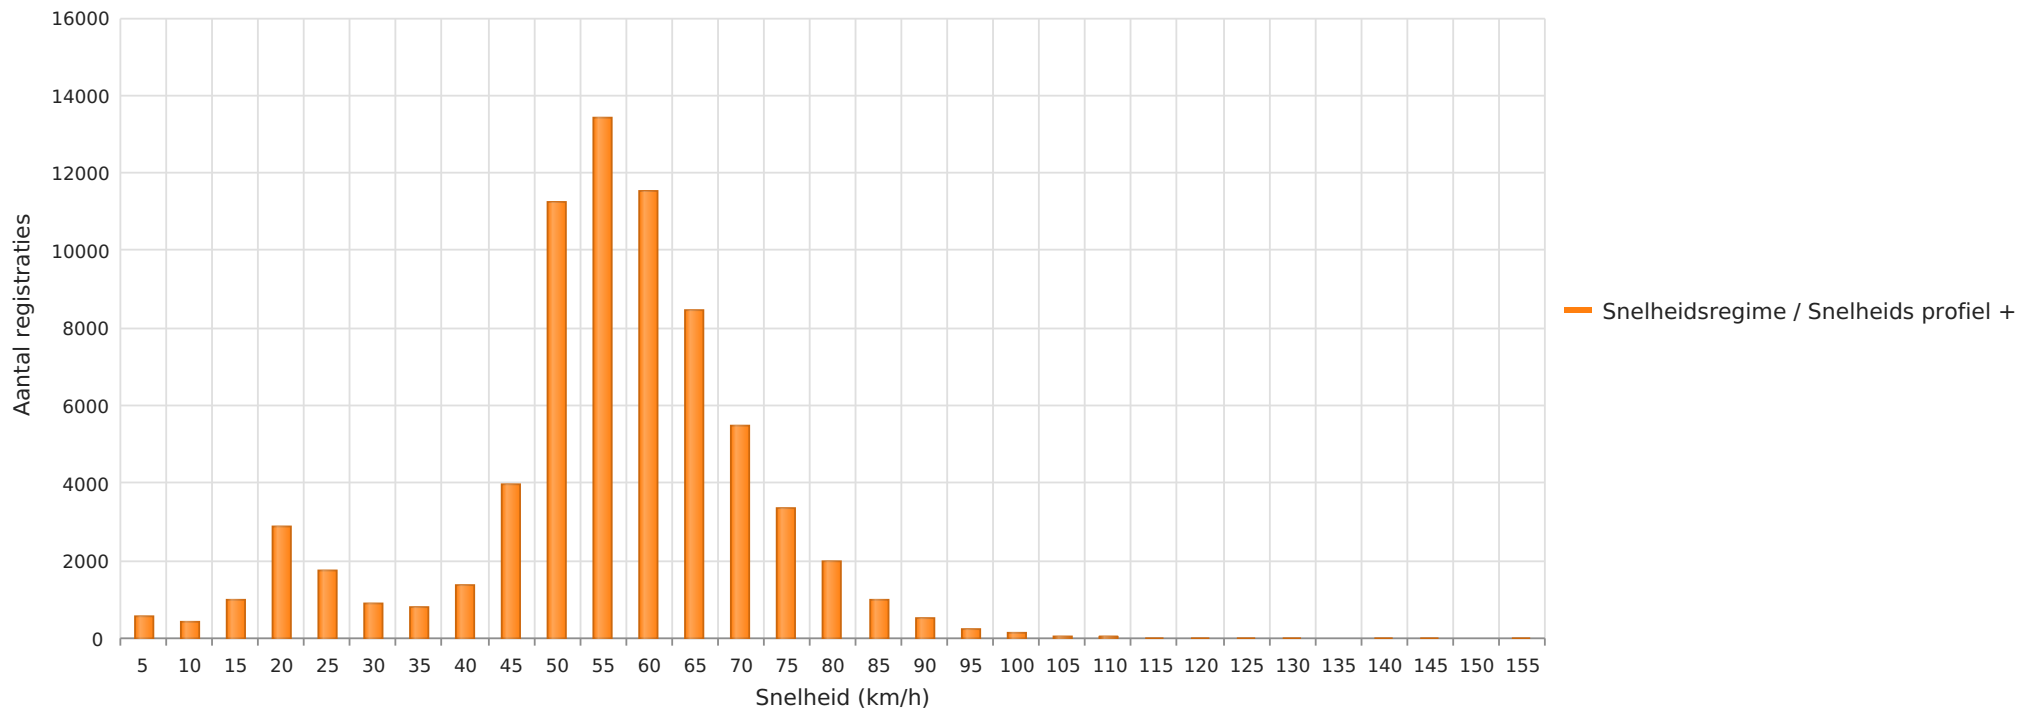

Exloo, Zuideinde thv nr 9, richting centrum. 50 km/h snelheidsrestrictie
Aantal voertuigen vs. snelheid

Statistieken

Vrijdag, 6. Mei 2022, 13:00 tot Maandag, 27. Juni 2022, 10:00

| | | |
|--|---------------------|----------|
| Aantal registraties | | 71097 |
| Gemiddelde snelheid | Gemiddelde snelheid | 53 km/h |
| 85% van de voertuigen rijdt deze snelheid of lager | V85 | 67 km/h |
| Maximum snelheid | Vmax | 153 km/h |